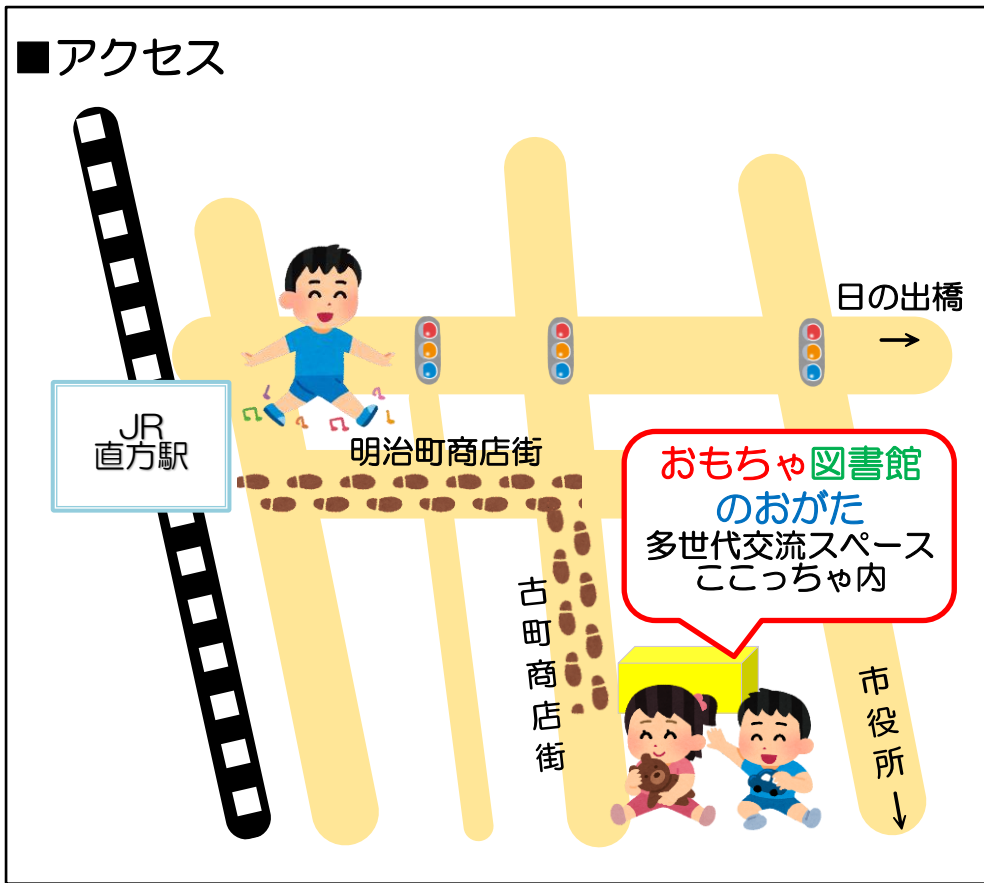

■アクセス

■利用案内

開館日：毎週土曜日 ※年末年始・盆・祝日はお休み

時間：午前10時～12時・午後1時～3時

貸出し：1人2点まで ※団体は10点まで（要予約）

期間：2週間まで

利用料：無料

場所：直方市古町5番35号

多世代交流スペースここっちゃん（みんなの広場・和室）

連絡先：直方市社会福祉協議会

電話：0949-23-2551 F A X：0949-23-2552

ホームページ：<http://www.nogatashakyo.org/>

※建物裏の駐車場はここっちゃん専用ではありません。

近隣の駐車場をご利用ください。

車の乗り降りや移動に配慮が必要な方は、ご相談ください。

開設：2008年7月29日